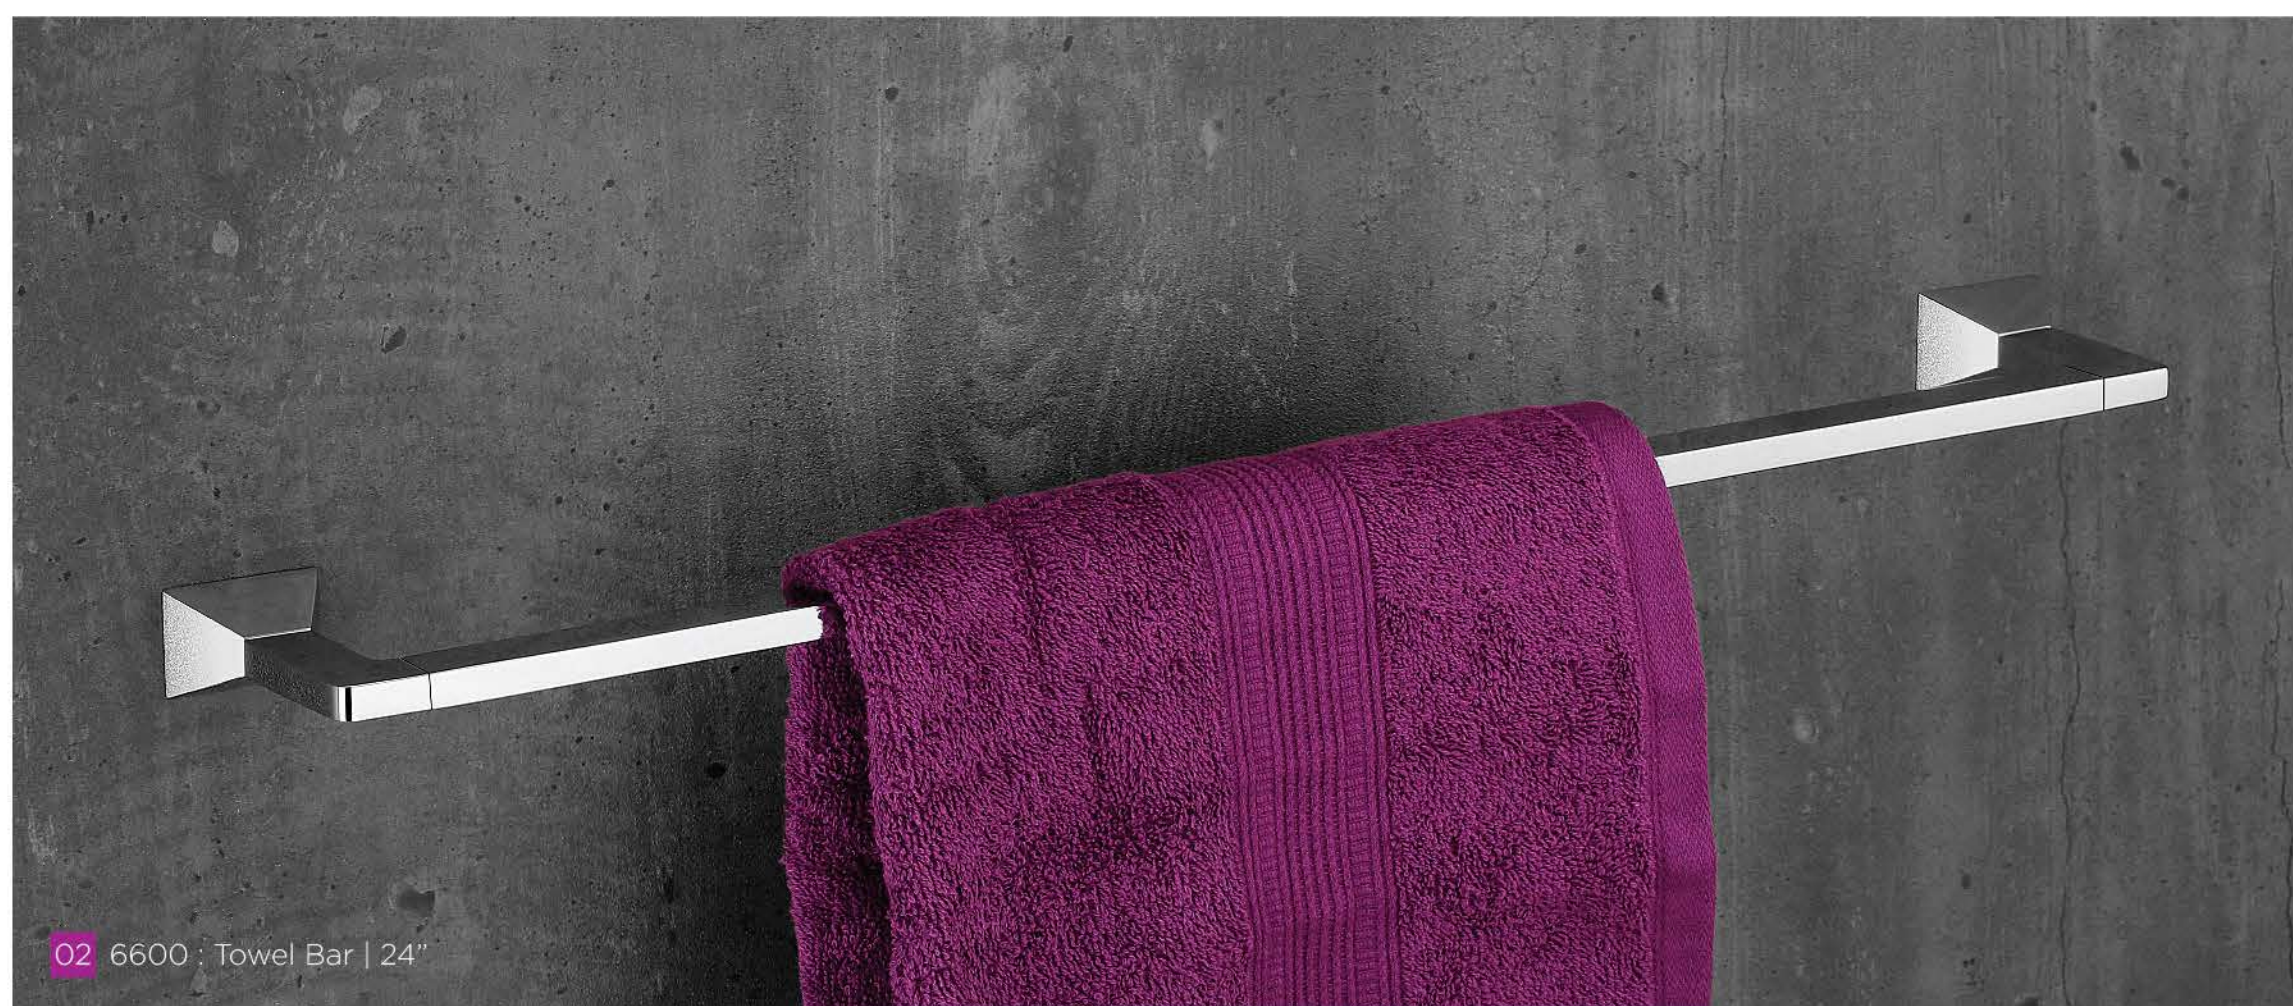

01 6600 : Towel Shelf | 24"

02 6600 : Towel Bar | 24"

03 6600 : Towel Ring

04 6600 : Soap Plate Holder | Brass

05 6600 : Robe Hook

06 6600 : Soap Liquid Holder

07 6600 : Tumbler Holder

08 6600 : Toilet Paper Holder