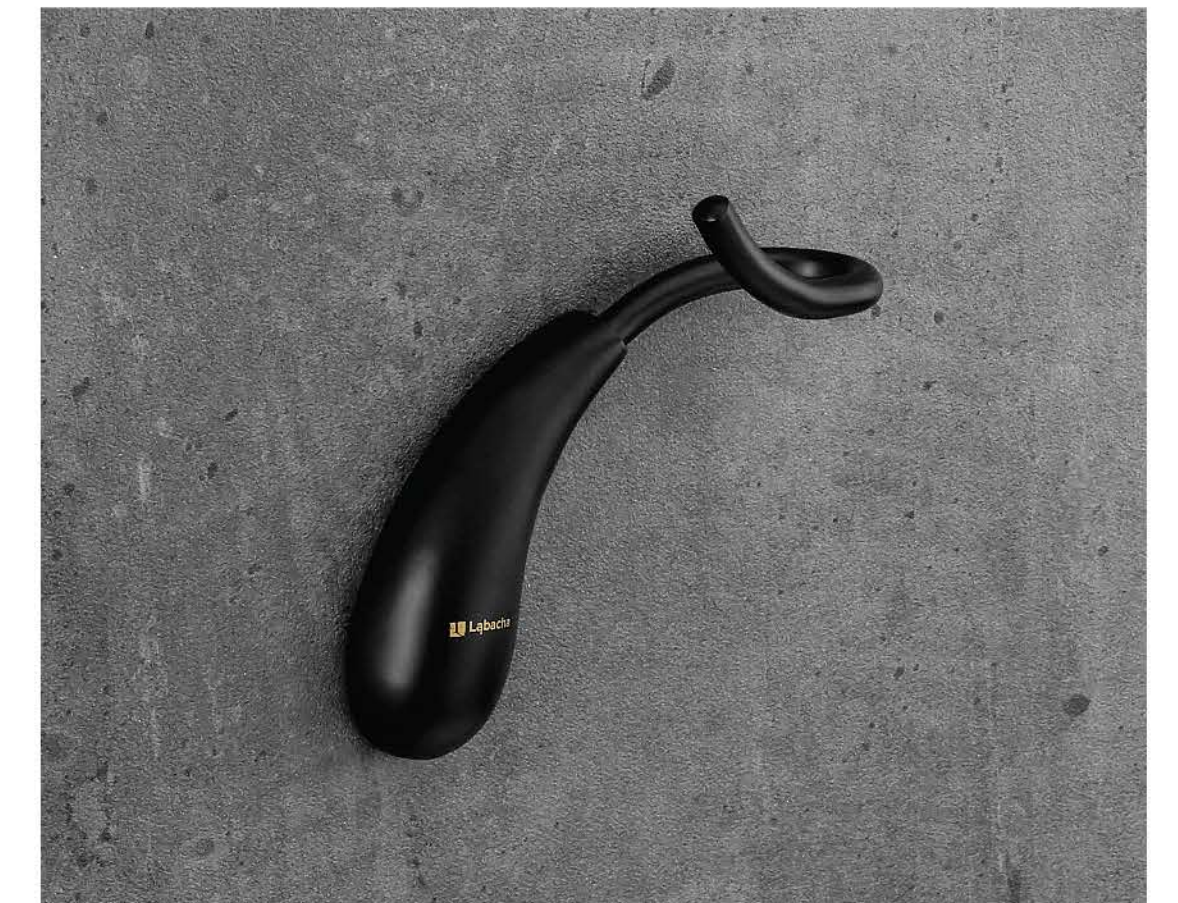

01 1700 : Towel Shelf | 24"

02 1700 : Towel Bar | 24"

03 1700 : Towel Ring

04 1700 : Soap Dish Holder

05 1700 : Soap Plate Holder | Brass

06 1700 : Robe Hook

07 1700 : Soap Liquid Holder

08 1700 : Tumbler Holder