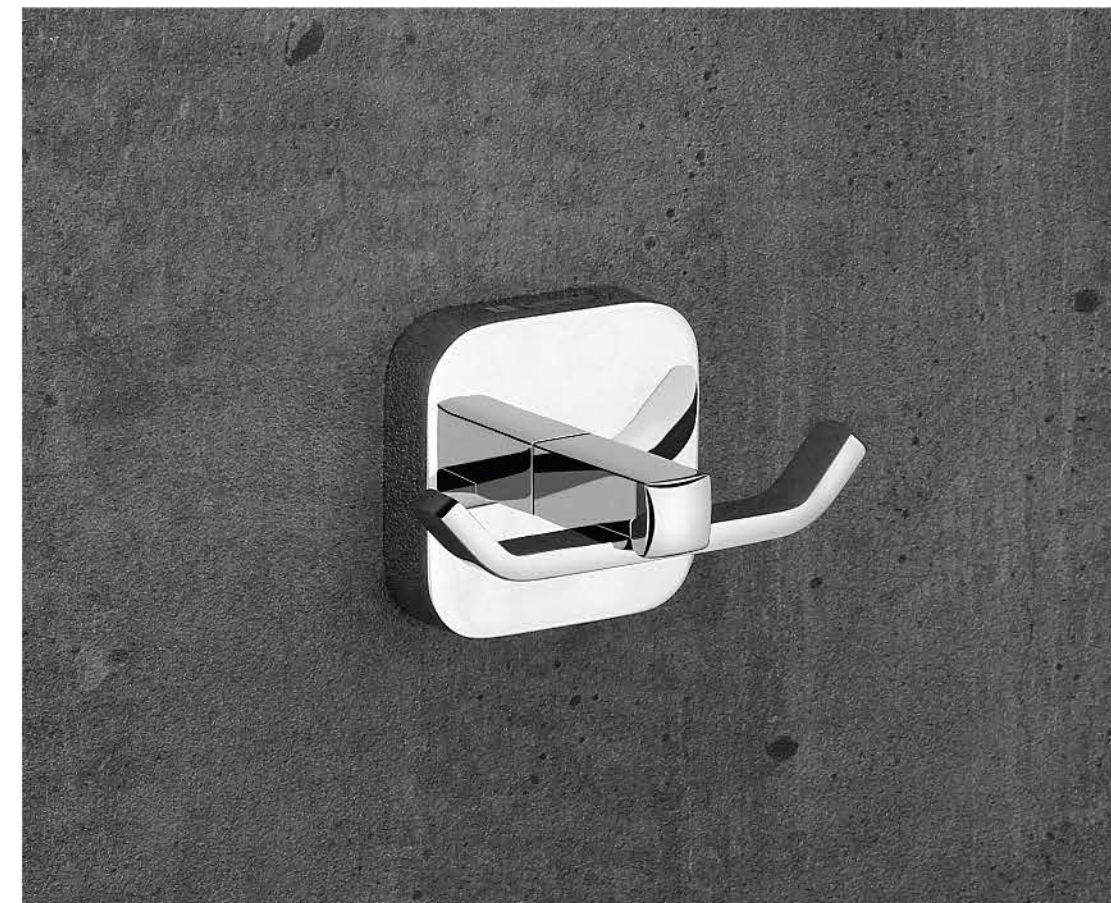

01 9900 : Towel Shelf | 24"

02 9900 : Towel Bar | 24"

03 9900 : Towel Ring

04 9900 : Soap Plate Holder | Brass

05 9900 : Robe Hook

06 9900 : Soap Liquid Holder

07 9900 : Tumbler Holder

08 9900 : Toilet Paper Holder