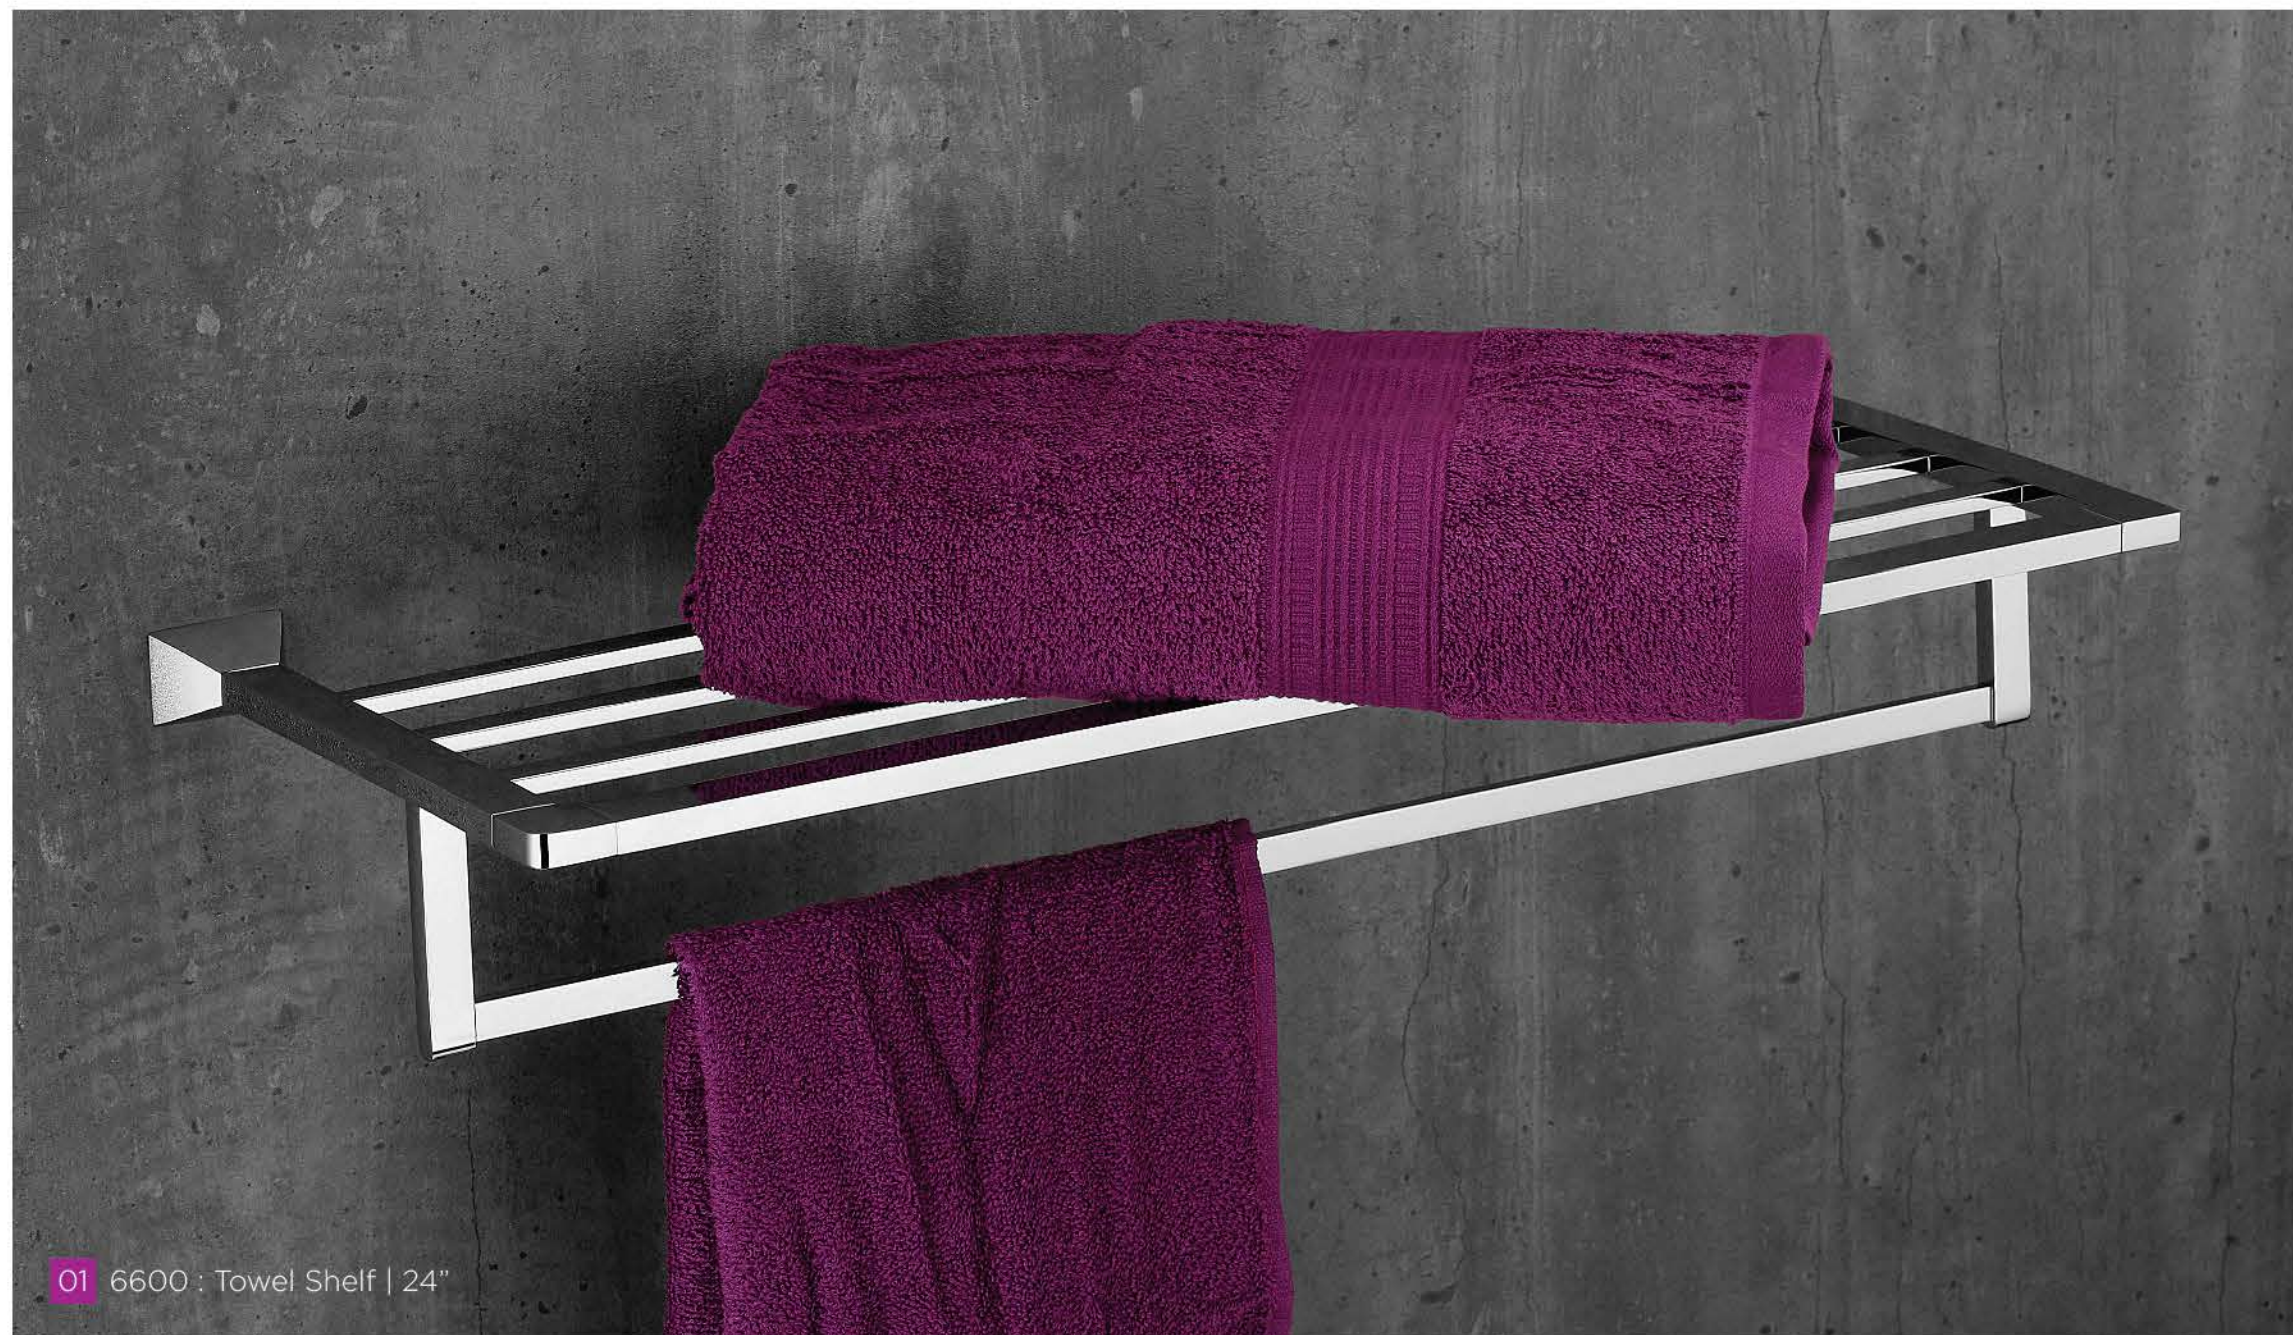

01 6600 : Towel Shelf | 24"

02 6600 : Towel Bar | 24"

03 6600 : Towel Ring

04 6600 : Soap Plate Holder | Brass

05 6600 : Robe Hook

06 6600 : Soap Liquid Holder

07 6600 : Tumbler Holder

08 6600 : Toilet Paper Holder